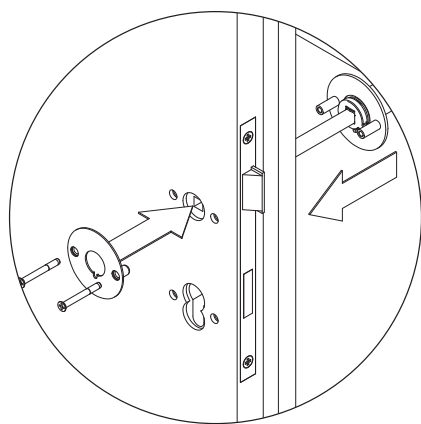

AVUS PIATTA S | Kaschmirgrau

PERFEKT KOMBINIERT

- _ ultraflache Rosetten mit nur 2 mm Höhe
- _ mit Federunterstützung
- _ ins Türblatt integrierte Mechanik
- _ wartungs- und korrosionsfrei (ohne Magnete)
- _ schnell montiert mit SMART-KLIPP
- _ ohne Sonderbohrung
- _ passt ideal zu stumpf einschlagenden Türen

SMARTE BESCHLAGTECHNIK

SMARTE MONTAGE IN 3 SCHRITTEN

1 Montieren mit M4 Schrauben

2 Flachrosette mit SMART-KLIPP fixieren

3 Madenschraube anziehen

Weitere Produkt-
informationen auf
GRIFFWERK.DE