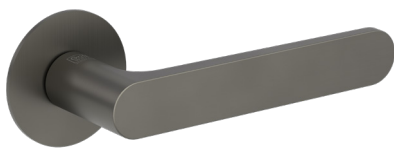

smart2lock
by GRIFFWERK

Integrierte Schließtechnik

- _ keine Schlüsselrosette
- _ komfortable 1-Hand-Bedienung
- _ einfache Notentriegelung
- _ keine verlorenen Schlüssel mehr
- _ kompatibel mit jedem Standard-Einsteckschloss

auch verriegelbar erhältlich

smart2lock
by GRIFFWERK

**UNSERE
EMPFEHLUNG**

- _ 2- und 3-teilige Bänder für Holz- und Stahlzargen
- _ farblich abgestimmt auf Kaschmirgrau und Graphitschwarz

Beide auch erhältlich in Graphitschwarz und Edelstahl matt.