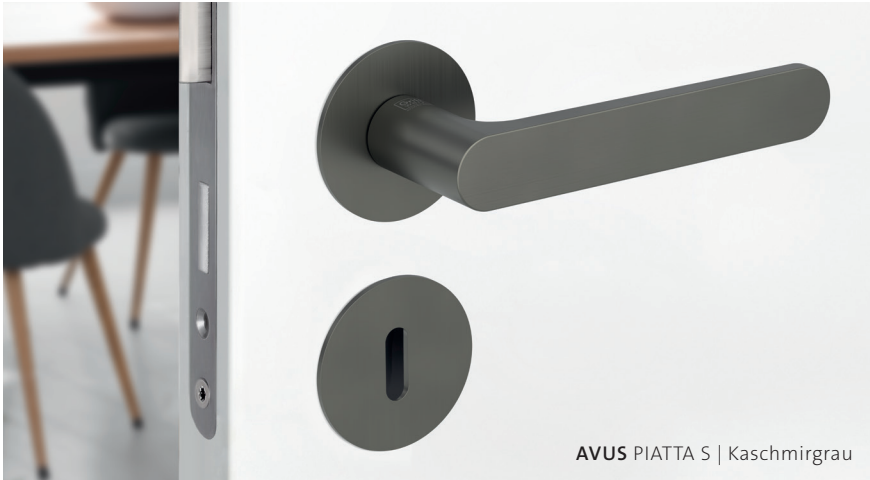

NEUE
TÜRGRIF
VARIANTEN

DAS PRINZIP DER FLÄCHE PIATTA S

FLACHROSETTEN IN FLÄCHENBÜNDIGER OPTIK

DAS PRINZIP DER FLÄCHE PIATTA S

Die deutliche Unterscheidung von Wänden, Zargen und Türen ist heute nicht mehr notwendig und gewünscht. Materialien und Optik werden einheitlicher. Das Bedürfnis nach Ordnung und visueller Reduktion verändert die Wohnkultur. Flächenbündige Optik bestimmt daher den Trend. Die PIATTA S beherrscht diese Gestaltungssprache. Die Rosette kann sich flach wie eine Scheibe dem Türblatt anschmiegen. Und dafür sind bei PIATTA S nicht einmal Sonderfräsungen notwendig.

AVUS PIATTA S | Kaschmirgrau

PERFEKT KOMBINIERT

- _ ultraflache Rosetten mit nur 2 mm Höhe
- _ mit Federunterstützung
- _ ins Türblatt integrierte Mechanik
- _ wartungs- und korrosionsfrei (ohne Magnete)
- _ schnell montiert mit SMART-KLIPP
- _ ohne Sonderbohrung
- _ passt ideal zu stumpf einschlagenden Türen

TRI 134 PIATTA S | Edelstahl matt

auch verriegelbar erhältlich

smart2lock
by GRIFFWERK

JETTE CRYSTAL PIATTA S | Edelstahl matt

auch verriegelbar erhältlich

smart2lock
by GRIFFWERK

JETTE VISION PIATTA S | Edelstahl matt

LORITA PIATTA S | Edelstahl matt

auch verriegelbar erhältlich

smart2lock
by GRIFFWERK

CUBICO PIATTA S QUATTRO | Edelstahl matt

LUCIA PIATTA S | Edelstahl matt

auch verriegelbar erhältlich

smart2lock
by GRIFFWERK