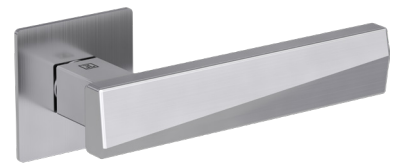

NEUE
TÜRGRIF
VARIANTEN

DAS PRINZIP DER FLÄCHE PIATTA S

FLACHROSETTEN IN FLÄCHENBÜNDIGER OPTIK

DAS PRINZIP DER FLÄCHE PIATTA S

Die deutliche Unterscheidung von Wänden, Zargen und Türen ist heute nicht mehr notwendig und gewünscht. Materialien und Optik werden einheitlicher. Das Bedürfnis nach Ordnung und visueller Reduktion verändert die Wohnkultur. Flächenbündige Optik bestimmt daher den Trend. Die PIATTA S beherrscht diese Gestaltungssprache. Die Rosette kann sich flach wie eine Scheibe dem Türblatt anschmiegen. Und dafür sind bei PIATTA S nicht einmal Sonderfräsungen notwendig.

AVUS PIATTA S | Kaschmirgrau

PERFEKT KOMBINIERT

- _ ultraflache Rosetten mit nur 2 mm Höhe
- _ mit Federunterstützung
- _ ins Türblatt integrierte Mechanik
- _ wartungs- und korrosionsfrei (ohne Magnete)
- _ schnell montiert mit SMART-KLIPP
- _ ohne Sonderbohrung
- _ passt ideal zu stumpf einschlagenden Türen

TRI 134 PIATTA S | Edelstahl matt

auch verriegelbar erhältlich

smart2lock
by GRIFFWERK

JETTE CRYSTAL PIATTA S | Edelstahl matt

auch verriegelbar erhältlich

smart2lock
by GRIFFWERK

JETTE VISION PIATTA S | Edelstahl matt

LORITA PIATTA S | Edelstahl matt

auch verriegelbar erhältlich

smart2lock
by GRIFFWERK

CUBICO PIATTA S QUATTRO | Edelstahl matt

LUCIA PIATTA S | Edelstahl matt

auch verriegelbar erhältlich

smart2lock
by GRIFFWERK