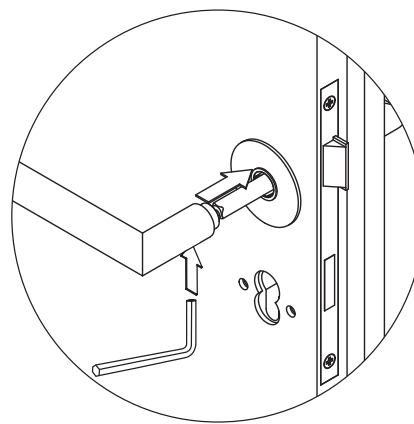

AVUS PIATTA S | Kaschmirgrau

PERFEKT KOMBINIERT

- _ ultraflache Rosetten mit nur 2 mm Höhe
- _ mit Federunterstützung
- _ ins Türblatt integrierte Mechanik
- _ wartungs- und korrosionsfrei (ohne Magnete)
- _ schnell montiert mit SMART-KLIPP
- _ ohne Sonderbohrung
- _ passt ideal zu stumpf einschlagenden Türen

SMARTE BESCHLAGTECHNIK

SMARTE MONTAGE IN 3 SCHRITTEN

1 Montieren mit M4 Schrauben

2 Flachrosette mit SMART-KLIPP fixieren

3 Madenschraube anziehen

Weitere Produkt-
informationen auf
GRIFFWERK.DE