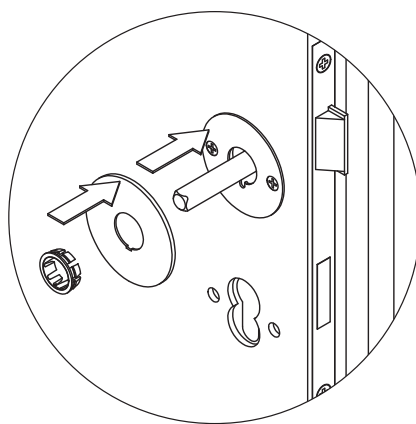

AVUS PIATTA S | Kaschmirgrau

PERFEKT KOMBINIERT

- _ ultraflache Rosetten mit nur 2 mm Höhe
- _ mit Federunterstützung
- _ ins Türblatt integrierte Mechanik
- _ wartungs- und korrosionsfrei (ohne Magnete)
- _ schnell montiert mit SMART-KLIPP
- _ ohne Sonderbohrung
- _ passt ideal zu stumpf einschlagenden Türen

SMARTE BESCHLAGTECHNIK

SMARTE MONTAGE IN 3 SCHRITTEN

1 Montieren mit M4 Schrauben

2 Flachrosette mit SMART-KLIPP fixieren

3 Madenschraube anziehen

Weitere Produkt-
informationen auf
GRIFFWERK.DE