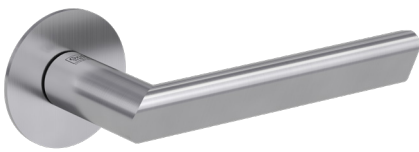

NEUE
TÜRGRIF
VARIANTEN

DAS PRINZIP DER FLÄCHE PIATTA S

FLACHROSETTEN IN FLÄCHENBÜNDIGER OPTIK

DAS PRINZIP DER FLÄCHE PIATTA S

Die deutliche Unterscheidung von Wänden, Zargen und Türen ist heute nicht mehr notwendig und gewünscht. Materialien und Optik werden einheitlicher. Das Bedürfnis nach Ordnung und visueller Reduktion verändert die Wohnkultur. Flächenbündige Optik bestimmt daher den Trend. Die PIATTA S beherrscht diese Gestaltungssprache. Die Rosette kann sich flach wie eine Scheibe dem Türblatt anschmiegen. Und dafür sind bei PIATTA S nicht einmal Sonderfräsungen notwendig.

AVUS PIATTA S | Kaschmirgrau

PERFEKT KOMBINIERT

- _ ultraflache Rosetten mit nur 2 mm Höhe
- _ mit Federunterstützung
- _ ins Türblatt integrierte Mechanik
- _ wartungs- und korrosionsfrei (ohne Magnete)
- _ schnell montiert mit SMART-KLIPP
- _ ohne Sonderbohrung
- _ passt ideal zu stumpf einschlagenden Türen

TRI 134 PIATTA S | Edelstahl matt

auch verriegelbar erhältlich

smart2lock
by GRIFFWERK

JETTE CRYSTAL PIATTA S | Edelstahl matt

auch verriegelbar erhältlich

smart2lock
by GRIFFWERK

JETTE VISION PIATTA S | Edelstahl matt

LORITA PIATTA S | Edelstahl matt

auch verriegelbar erhältlich

smart2lock
by GRIFFWERK

CUBICO PIATTA S QUATTRO | Edelstahl matt

LUCIA PIATTA S | Edelstahl matt

auch verriegelbar erhältlich

smart2lock
by GRIFFWERK