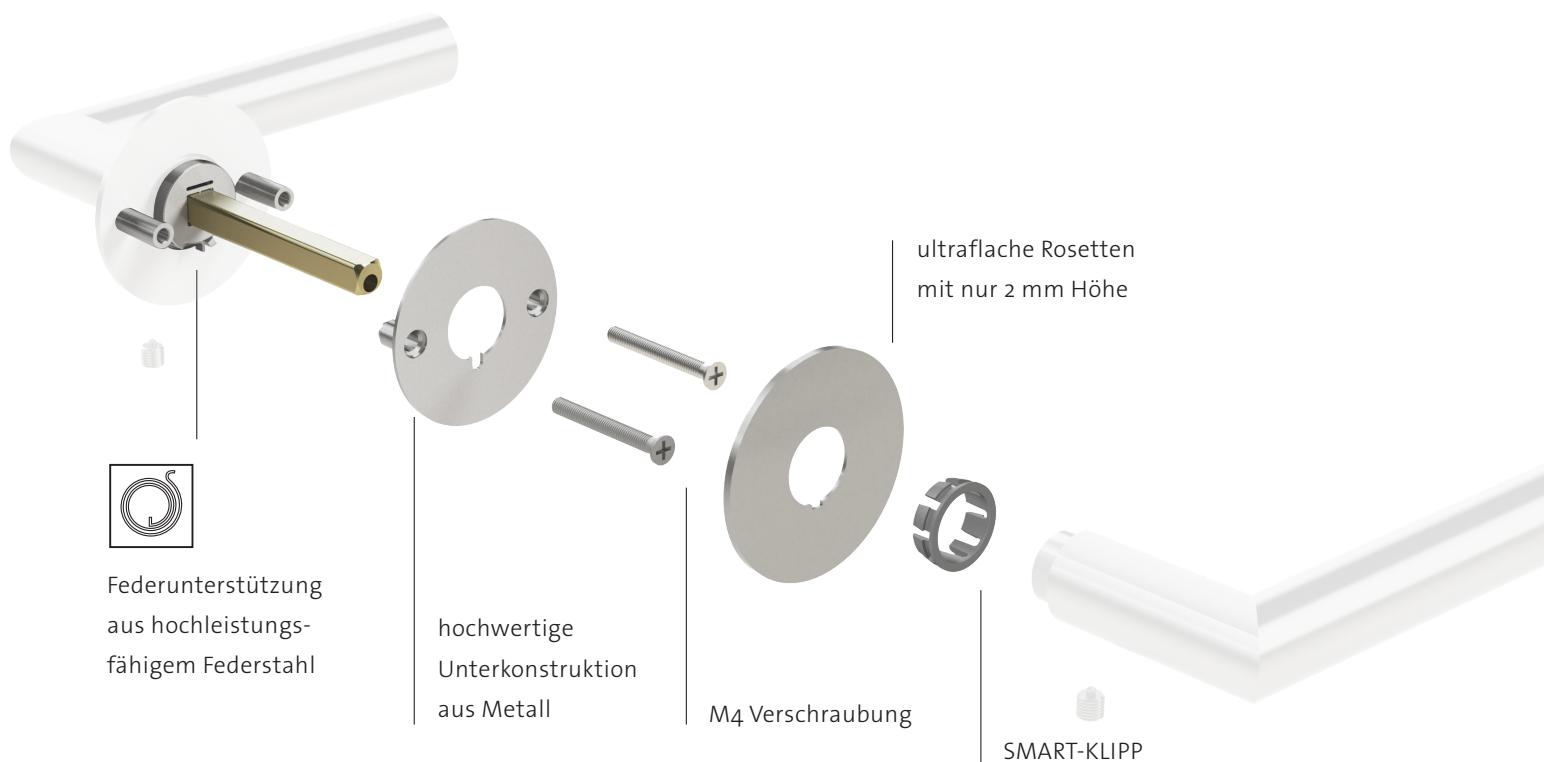

AVUS PIATTA S | Kaschmirgrau

PERFEKT KOMBINIERT

- _ ultraflache Rosetten mit nur 2 mm Höhe
- _ mit Federunterstützung
- _ ins Türblatt integrierte Mechanik
- _ wartungs- und korrosionsfrei (ohne Magnete)
- _ schnell montiert mit SMART-KLIPP
- _ ohne Sonderbohrung
- _ passt ideal zu stumpf einschlagenden Türen

AVUS PIATTA S | Kaschmirgrau

AVUS PIATTA S | Graphitschwarz

LUCIA PIATTA S QUATTRO | Edelstahl matt

LUCIA PIATTA S | Graphitschwarz

auch verriegelbar erhältlich

smart2lock
by GRIFFWERK

**UNSERE
EMPFEHLUNG**

- _ 2- und 3-teilige Bänder für Holz- und Stahlzargen
- _ farblich abgestimmt auf Kaschmirgrau und Graphitschwarz

3-tlg. Band
Kaschmirgrau

2-tlg. Band
Kaschmirgrau

Beide auch erhältlich in Graphitschwarz und Edelstahl matt.

SMARTE BESCHLAGTECHNIK

SMARTE MONTAGE IN 3 SCHRITTEN

1 Montieren mit M4 Schrauben

2 Flachrosette mit SMART-KLIPP fixieren

3 Madenschraube anziehen

Weitere Produkt-
informationen auf
GRIFFWERK.DE